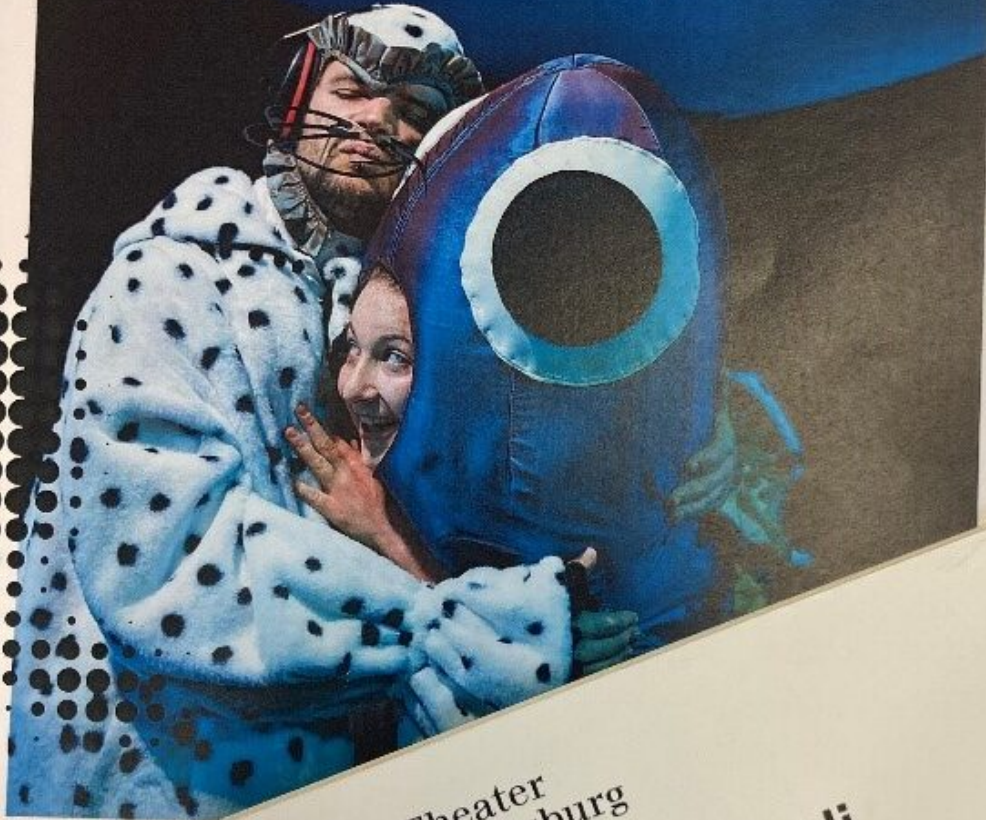

# Unsere 1c als Patenklasse des Theaters

Die Klasse 1c wurde als Patenklasse zur aktuellen Produktion „Aali vom Kanali“ des Theater Regensburg ausgewählt und durfte verschiedene Stationen im Entstehungsprozess besuchen.

Im Austausch mit dem Regieteam, den Schauspielerinnen und dem Schauspieler erhielten die Schülerinnen und Schüler spannende Einblicke in die Entscheidungsprozesse am Theater. Der erste Besuch auf der Probebühne umfasste ein Gespräch mit der Regie und Dramaturgie sowie erste Einblicke in das Stück. Zusätzlich konnten die Kinder in einer weiteren Probe die Probenarbeit im Jungen Theater kennenlernen und ihr Feedback geben. Der abschließende Besuch der Aufführung begeisterte alle.

# Aali vom Kanali

Schauspiel von Dita Zipfel  
und Finn-Ole Heinrich

**T** Theater  
Regensburg